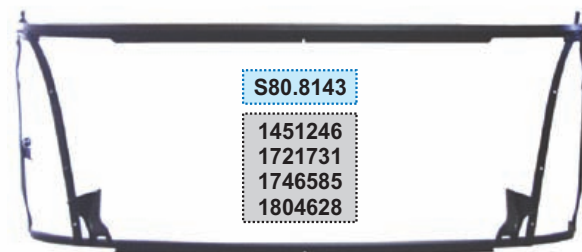

# 5 SERIES R CAB.

**CABIN & BODY PARTS FOR SCANIA**

**5 SERIES R CAB.**

Kahveci Ref.

Oem Ref.

**S80.8142**  
1466032

**S80.8137**  
1538383  
1755594  
1880736

**S80.8141**  
1466031