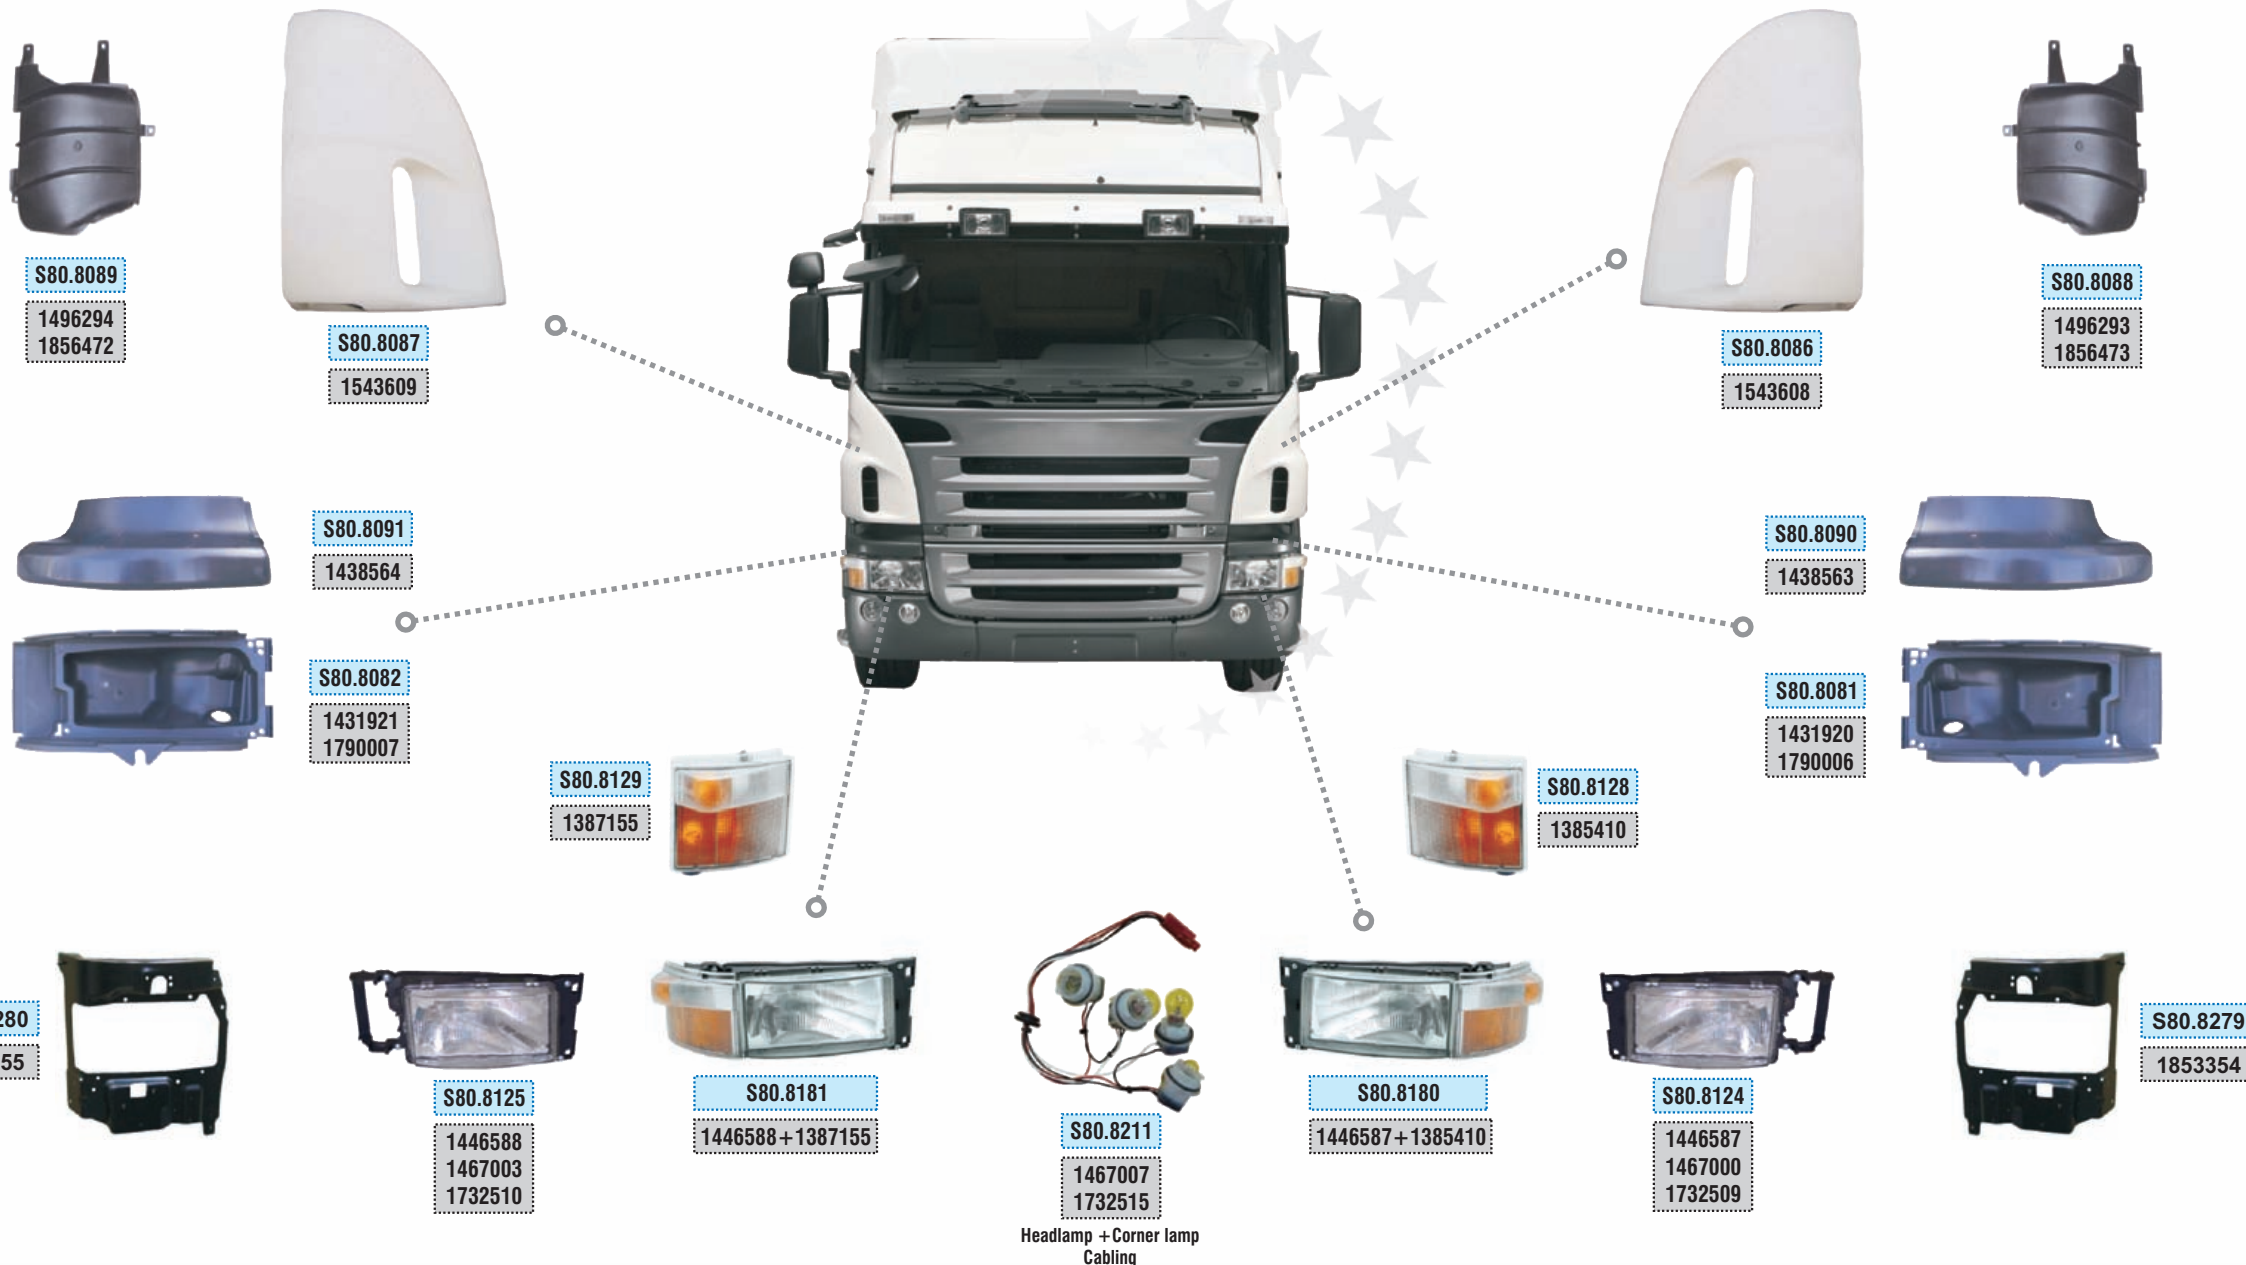

**S80.8251**  
1446355  
1852572  
**OUTER**

**S80.8093**  
1439789

**S80.8242**  
1422843  
1731206

**S80.8092**  
1439788

**CABIN & BODY PARTS FOR SCANIA**

**5 SERIES P CAB.**

**Kahveci Ref.**    **Oem Ref.**