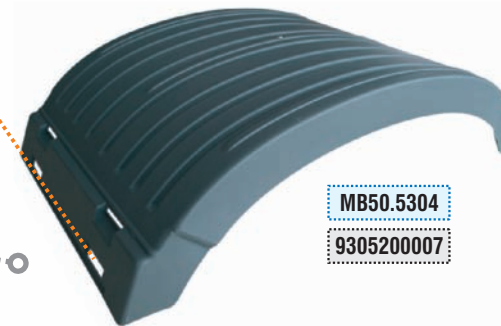

CABIN & BODY PARTS FOR MERCEDES

ACTROS MP II & MP II MEGA

Kahveci Ref. **Oem Ref.**

MB50.5365
9415220167

MB50.5595
9305208533
REAR

MB50.5594
9305203133
FRONT

MB50.5304
9305200007

LH **RH**
MB50.5171 **MB50.5172**
0015406270 **0015406370**