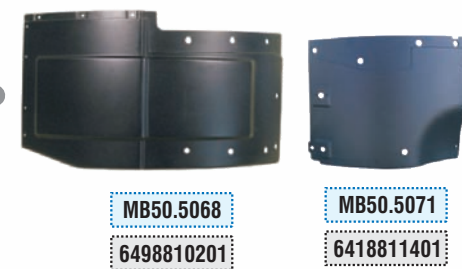

6498900090

3898900090

MB50.5076

3898900276

3898990076

CABIN & BODY PARTS FOR MERCEDES

CAB.649 OLD-NEW-1844

Kahveci Ref. **Oem Ref.**