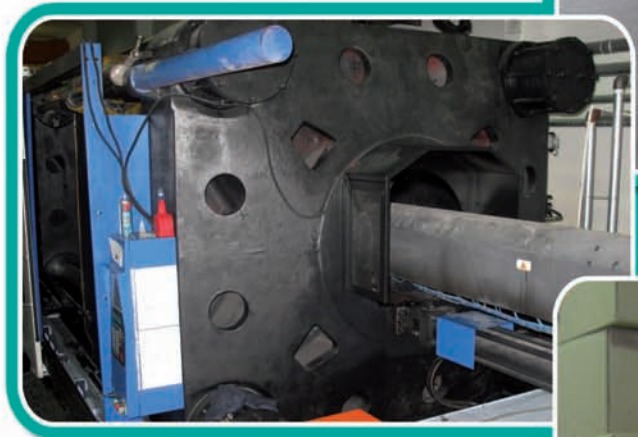

EUROCARGO 150